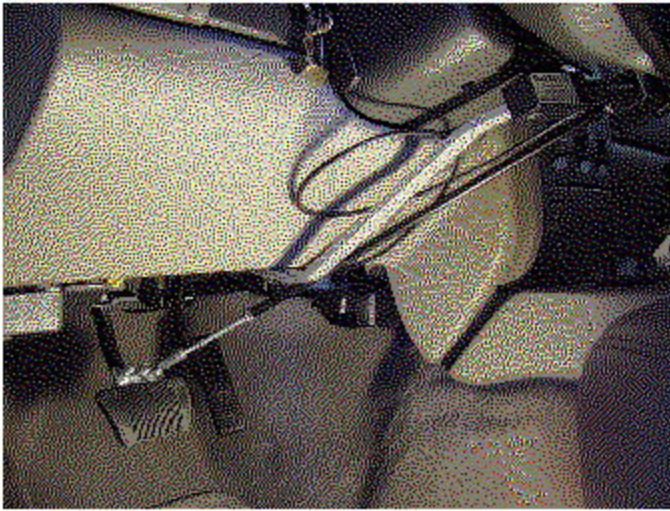

# 2004 - 05 GRAND CHEROKEE R.H.

**FLIP MAIN ARM FOR  
LEFT HAND INSTALLATION**